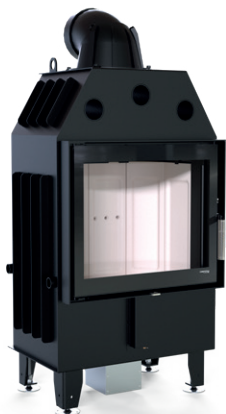

## Dane techniczne:

moc nominalna	10 kW
zakres mocy	4 - 12 kW
średnica czopucha	200 mm
sprawność	80,1 %
temperatura spalin	267 °C
maksymalna długość polan	500 mm
średnica dolotu powietrza	125 mm
minimalna powierzchnia wlotu powietrza	500 cm <sup>2</sup>
minimalna powierzchnia wylotu powietrza	700 cm <sup>2</sup>
gwarancja	5 lat
masa	-200 kg

## Wyposażenie dodatkowe:

- czarny ceramiton
- klamka po drugiej stronie
- czarna klamka
- akumulacja Thermoblock
- podwójna szyba

BIMSCHV  
stufe 2