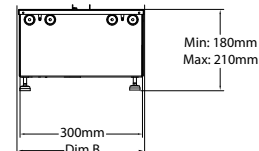

Experience Better Living

Wymiary zewnętrzne produktu

WYMIARY PRODUKTU

	Szer. (cm)	Wys. (cm)	Gł. (cm)
Cassette 500 (retail)	51	23	30
Cassette 1000 (retail)	101	23	30

Specyfikacja

Efekt płomienia	Optimyst®
Nr katalogowy	400001276
Kod EAN	5011139084996
Model	Kaseta kominkowa
Widok na palenisko	4-stronny
Kolor	Czarny
Dekoracja paleniska	Metalowe palenisko
Wymiary paleniska (szer. x wys.) [cm]	49x20
Wymiary zewnętrzne (szer. x wys. x gł.) [cm]	51x23x30
Funkcja grzewcza	Nie
Termostat	Nie
Pilot zdalnego sterowania	Tak
Dodatkowe sterowanie manualne	Tak
Podświetlenie	LED
Efekty dźwiękowe	Tak
Efekty kolorystyczne	Tak
Grzanie, moc w trybie 1	-
Grzanie, moc w trybie 2	-
Zużycie energii przez efekty optyczne	260W
Maks. zużycie energii	260W
Napięcie / częstotliwość	230V/50Hz
Masa produktu [kg]	8
Długość kabla zasilającego	1,5 m
Gwarancja	2 lata