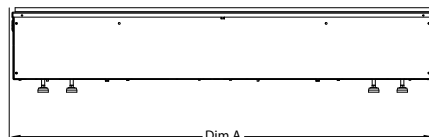

Aplikacja Flame Connect dostępna na urządzenia z systemami iOS i Android

Model przeznaczony do montażu we wnęce meblowej lub dowolnego typu zabudowie.

Cassette 500 retail Multi Optimyst

230V/50Hz | 260 Watt

Experience Better Living

Wymiary zewnętrzne produktu

WYMIARY PRODUKTU

	Szer. (cm)	Wys. (cm)	Gł. (cm)
Cassette 500 (retail)	51	23	30
Cassette 1000 (retail)	101	23	30

Specyfikacja

Efekt płomienia	Optimyst®
Nr katalogowy	400001276
Kod EAN	5011139084996
Model	Kaseta kominkowa
Widok na palenisko	4-stronny
Kolor	Czarny
Dekoracja paleniska	Metalowe palenisko
Wymiary paleniska (szer. x wys.) [cm]	49x20
Wymiary zewnętrzne (szer. x wys. x gł.) [cm]	51x23x30
Funkcja grzewcza	Nie
Termostat	Nie
Pilot zdalnego sterowania	Tak
Dodatkowe sterowanie manualne	Tak
Podświetlenie	LED
Efekty dźwiękowe	Tak
Efekty kolorystyczne	Tak
Grzanie, moc w trybie 1	-
Grzanie, moc w trybie 2	-
Zużycie energii przez efekty optyczne	260W
Maks. zużycie energii	260W
Napięcie / częstotliwość	230V/50Hz
Masa produktu [kg]	8
Długość kabla zasilającego	1,5 m
Gwarancja	2 lata