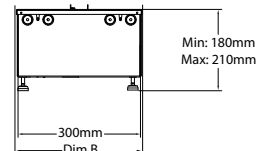

Experience Better Living

Wymiary zewnętrzne produktu

WYMIARY PRODUKTU

	Szer. (cm)	Wys. (cm)	Gł. (cm)
Cassette 500 (retail)	51	23	30
Cassette 1000 (retail)	101	23	30

Specyfikacja

Efekt płomienia	Optimyst®
Nr katalogowy	400001274
Kod EAN	5011139084972
Model	Kaseta kominkowa
Widok na palenisko	4-stronny
Kolor	Czarny
Dekoracja paleniska	Metalowe palenisko
Wymiary paleniska (szer. x wys.) [cm]	49x20
Wymiary zewnętrzne (szer. x wys. x gł.) [cm]	51x23x30
Funkcja grzewcza	Nie
Termostat	Nie
Pilot zdalnego sterowania	Tak
Dodatkowe sterowanie manualne	Tak
Podświetlenie	LED
Efekty dźwiękowe	Tak
Efekty kolorystyczne	Tak
Grzanie, moc w trybie 1	-
Grzanie, moc w trybie 2	-
Zużycie energii przez efekty optyczne	260W
Maks. zużycie energii	260W
Napięcie / częstotliwość	230V/50Hz
Masa produktu [kg]	8
Długość kabla zasilającego	1,5 m
Gwarancja	2 lata