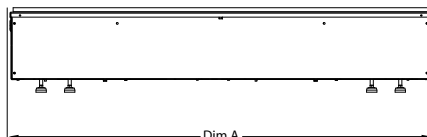

Aplikacja Flame Connect dostępna na urządzenia z systemami iOS i Android

Model przeznaczony do montażu we wnęce meblowej lub dowolnego typu zabudowie.

Cassette 500 projects Multi Optimyst

230V/50Hz | 260 Watt

Experience Better Living

Wymiary zewnętrzne produktu

WYMIARY PRODUKTU

	Szer. (cm)	Wys. (cm)	Gł. (cm)
Cassette 500 (retail)	51	23	30
Cassette 1000 (retail)	101	23	30

Specyfikacja

Efekt płomienia	Optimyst®
Nr katalogowy	400001274
Kod EAN	5011139084972
Model	Kaseta kominkowa
Widok na palenisko	4-stronny
Kolor	Czarny
Dekoracja paleniska	Metalowe palenisko
Wymiary paleniska (szer. x wys.) [cm]	49x20
Wymiary zewnętrzne (szer. x wys. x gł.) [cm]	51x23x30
Funkcja grzewcza	Nie
Termostat	Nie
Pilot zdalnego sterowania	Tak
Dodatkowe sterowanie manualne	Tak
Podświetlenie	LED
Efekty dźwiękowe	Tak
Efekty kolorystyczne	Tak
Grzanie, moc w trybie 1	-
Grzanie, moc w trybie 2	-
Zużycie energii przez efekty optyczne	260W
Maks. zużycie energii	260W
Napięcie / częstotliwość	230V/50Hz
Masa produktu [kg]	8
Długość kabla zasilającego	1,5 m
Gwarancja	2 lata